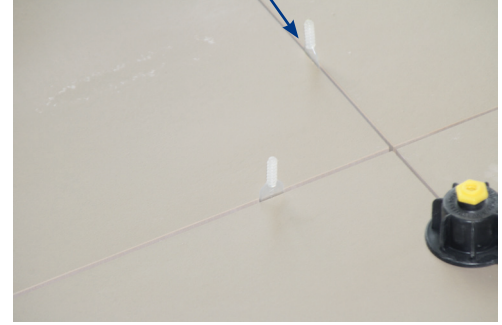

Das neue Karl Dahm Nivelliersystem Art. 12450, 12452

Das neue System zum planebenen Verlegen von Fliesen und Platten

• Fliesenstärke:

• Fugenbreite: 2 - 4 mm

Kleberbett auftragen

Gewindelasche unter die Fliese eindrücken

Fliese einlegen

Zughaube auf Gewindelasche schrauben und mit wenigen Umdrehungen die Fliese auf das gewünschte Niveau anheben

Technische Beratung für Rückfragen Tel.: 08667-878 110

Copyright: Diese Bedienungsanleitung ist Eigentum der Firma Karl Dahm.

Das Nachdrucken oder Kopieren, auch auszugsweise, ist ohne Zustimmung der Firma Karl Dahm nicht gestattet.

www.karldahm.com

Nach Aushärten des Klebers Zughauben abdrehen und Gewindelaschen an Sollbruchstelle abbrechen