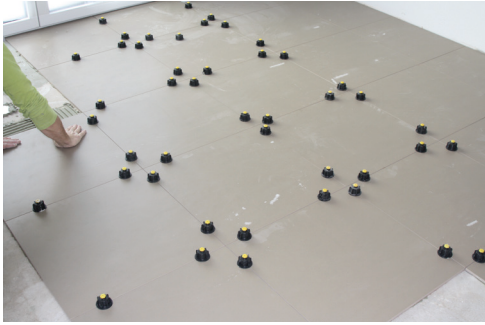

Nach Aushärten des Klebers Zughauben abdrehen und Gewindelaschen an Sollbruchstelle abbrechen

	<u>Laschenverbrauch pro qm:</u> Bei Fliesenformat • 60 x 30 cm 22 Stück • 60 x 60 cm 11 Stück • 90 x 40 cm 14 Stück • 120 x 60 cm 8 Stück

Zubehör:

Art.-Nr.	Bezeichnung	Preis in €
12450	Basisset „schwarz“ (50 x Art. 12456, 250 x Art. 12454)	56,80
12452	Basisset „grau“ (50 x Art. 12475, 250 x Art. 12454)	56,80
12454	Gewindelaschen Basis, 250 St.	26,90
12455	Gewindelaschen Basis, 500 St.	47,90
12456	Zughauben „schwarz“ (3 bis 12 mm), 150 St.	86,50
12475	Zughauben „grau“ (13 bis 20 mm), 150 St.	86,50
12460	Gewindelaschen Kreuze, 2 mm, 250 St.	28,90
12461	Gewindelaschen Kreuze, 2 mm, 500 St.	49,80
12462	Gewindelaschen Kreuze, 3 mm, 250 St.	28,90
12463	Gewindelaschen Kreuze, 3 mm, 500 St.	49,80
12464	Gewindelaschen Kreuze, 4 mm, 250 St.	28,90
12465	Gewindelaschen Kreuze, 4 mm, 500 St.	49,80
12469	Gewindelaschen T-Stücke, 2 mm, 250 St.	27,80
12470	Gewindelaschen T-Stücke, 2 mm, 500 St.	49,98
12471	Gewindelaschen T-Stücke, 3 mm, 250 St.	27,80
12472	Gewindelaschen T-Stücke, 3 mm, 500 St.	49,98
12473	Gewindelaschen T-Stücke, 4 mm, 250 St.	27,80
12474	Gewindelaschen T-Stücke, 4 mm, 500 St.	49,98

Technische Beratung für Rückfragen Tel.: 08667-878 110

Copyright: Diese Bedienungsanleitung ist Eigentum der Firma Karl Dahm.

Das Nachdrucken oder Kopieren, auch auszugsweise, ist ohne Zustimmung der Firma Karl Dahm nicht gestattet.

www.karldahm.com