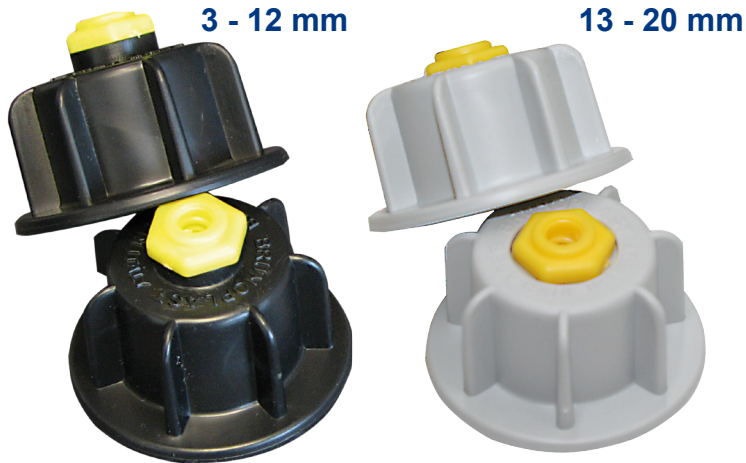

Das neue Karl Dahm Nivelliersystem Art. 12450, 12452

Das neue System zum planebenen Verlegen von Fliesen und Platten

• Fliesenstärke:

• Fugenbreite: 2 - 4 mm

Kleberbett auftragen

Gewindelasche unter die Fliese eindrücken

Fliese einlegen

Zughaube auf Gewindelasche schrauben und mit wenigen Umdrehungen die Fliese auf das gewünschte Niveau anheben

Technische Beratung für Rückfragen Tel.: 08667-878 110

Copyright: Diese Bedienungsanleitung ist Eigentum der Firma Karl Dahm.